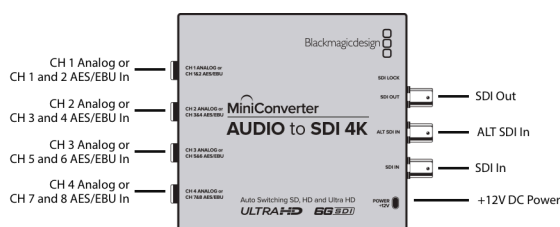

Synchronisation

Oui

Normes

Conformité aux normes SDI

SMPTE 292M, SMPTE 259M, SMPTE 296M, SMPTE 372M, SMPTE 424M-B, SMPTE 425M, SMPTE ST-2081, ITU-R BT.656, ITU-R BT.601

Échantillonnage audio SDI

Fréquence d'échantillonnage de normes de télévision de 48 kHz et 24 bits.

Précision des couleurs SDI

4:2:2, 4:4:4