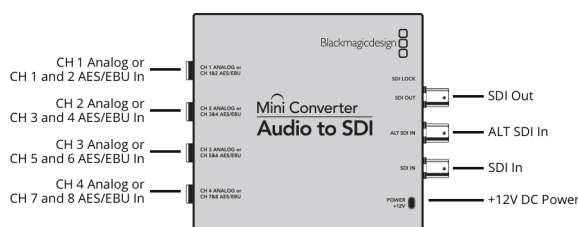

Audio numérique AES/EBU

8 canaux audio symétrique numérique professionnels avec connexions jack standard de 1/4".

Entrée redondante SDI

Commute automatiquement lors d'une perte du signal SDI principal.

Prise en charge de multiples débits de données

Détection automatique de la SD, de la HD, du 2K ou du 3G-SDI.

Mises à jour et configuration

Via USB 2.0 haut débit. (480 Mb/s)

Resynchronisation

Oui

Normes

Conformité aux normes SDI

SMPTE 292M, SMPTE 259M, SMPTE 296M, SMPTE 372M, SMPTE 424M-B, SMPTE 425M, ITU-R BT.656, ITU-R BT.601

Échantillonnage audio SDI

Fréquence d'échantillonnage de normes de télévision de 48 kHz et 24 bits.

Précision des couleurs SDI

4:2:2, 4:4:4

Débits vidéo SDI

Les connexions vidéo SDI sont commutables entre la définition standard et la haute définition.