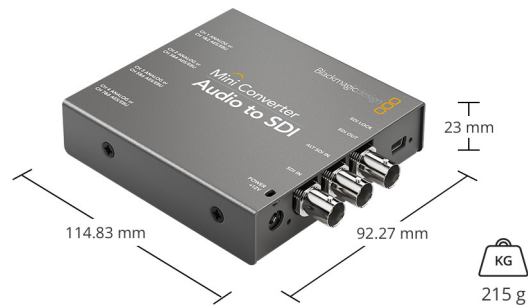

Caractéristiques Physiques

Caractéristiques D'environnement

Température d'utilisation

0° à 40° C (32° à 104° F)

Température de stockage

-20° à 60° C (-4° à 113° F)

Humidité relative

0% à 90% sans condensation

Inclus

Mini Converter Audio to SDI

Alimentation universelle 12 V avec fiches internationales interchangeable

---

Garantie

Garantie fabricant limitée à 3 ans.

Tous les éléments de ce site sont la propriété de Blackmagic Design Pty. Ltd. 2015, tous droits réservés.

Toutes les marques appartiennent à leurs propriétaires respectifs. Le prix de vente conseillé exclut les taxes sur les ventes/les droits et frais de transport.

Revendeur agréé Blackmagic Design