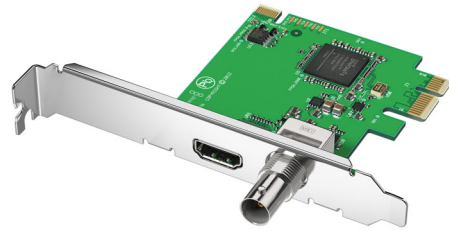

## DeckLink Mini Recorder

DeckLink Mini Recorder enregistre de la vidéo non compressée 10 bits à partir de sources vidéo SDI et HDMI et commute entre les formats vidéo SD et HD. Ce modèle est parfait pour créer des stations d'ingest ou d'autres solutions vidéo lorsque vous avez besoin d'une carte de capture à profil bas ! Comprend deux supports pour PCIe pour les fentes de hauteur différente.

#### Entrée vidéo SDI

1 x 10-bits commutable en SD/HD