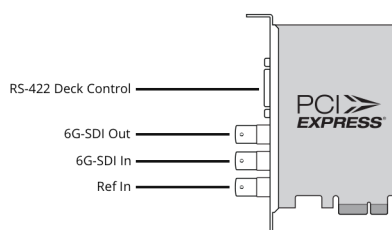

16 canaux intégrés en HD/2K/4K. 8 canaux intégrés en SD.

Sortie audio SDI

16 canaux intégrés en HD/2K/4K. 8 canaux intégrés en SD.

Entrée synchronisation

Blackburst aux formats SD, 720p50, 720p59.94, 1080i50 et 1080i59.94 ou Tri-Sync aux formats HD, 2K ou UHD.

Contrôle de périphérique

Ports de contrôle RS422 compatibles avec Sony™. Il est possible d'inverser la direction des ports série TxRx par contrôle logiciel.

Interface de l'ordinateur

PCI Express 4 voies génération 1, compatible avec les fentes PCIe à 4, 8 et 16 voies.