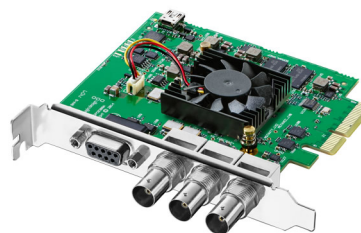

DeckLink SDI 4K

DeckLink SDI 4K est parfait lorsque vous avez besoin uniquement d'une solution SDI mais que vous exigez une capture et lecture SDI de la plus haute qualité. Vous bénéficiez d'une qualité 6G-SDI exceptionnelle sur n'importe quel ordinateur PCI Express Mac, Windows ou Linux. DeckLink SDI 4K est la carte vidéo multi-débits SD/HD et Ultra HD la plus petite et la plus abordable. Elle vous permet de vous connecter à du matériel SD, HD, 2K et Ultra HD. Vous bénéficiez également du contrôle de périphérique RS-422, d'un incrustateur intégré et d'une entrée de référence. Vous avez donc une solution complète de montage, coloration et design entre les mains !

€265

Connexions

Entrée vidéo SDI

1 x 10 bits SD/HD/2K/UHD. Prise en charge du 6 Gb/s 4:2:2 et 3 Gb/s 4:4:4

Sortie vidéo SDI

1 x 10 bits SD/HD/2K/UHD. Prise en charge du 6 Gb/s 4:2:2 et 3 Gb/s 4:4:4

Entrée audio SDI

16 canaux intégrés en HD/2K/4K. 8 canaux intégrés en SD.

Sortie audio SDI

16 canaux intégrés en HD/2K/4K. 8 canaux intégrés en SD.

Entrée synchronisation

Blackburst aux formats SD, 720p50, 720p59.94, 1080i50 et 1080i59.94 ou Tri-Sync aux formats HD, 2K ou UHD.

Contrôle de périphérique

Ports de contrôle RS422 compatibles avec Sony™. Il est possible d'inverser la direction des ports série TxRx par contrôle logiciel.

Interface de l'ordinateur

PCI Express 4 voies génération 1, compatible avec les fentes PCIe à 4, 8 et 16 voies.