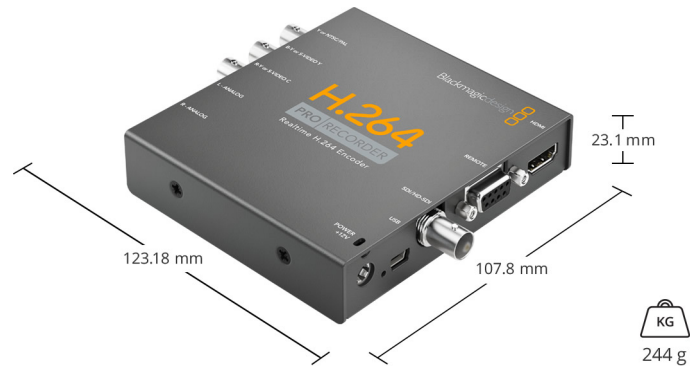

Caractéristiques Physiques

Installation physique

Nécessite un ordinateur doté d'un port USB 2.0.

Caractéristiques D'environnement

Operating temperature:
0° à 40° C (32° à 104° F)

Storage temperature:
-20° à 45° C (-4° à 113° F)

Relative Humidity:
0% à 90% sans condensation

Inclus

H.264 Pro Recorder

CD logiciel

Alimentation universelle +12 V avec fiches internationales interchangeables

---

Garantie

Garantie fabricant limitée à 12 mois.