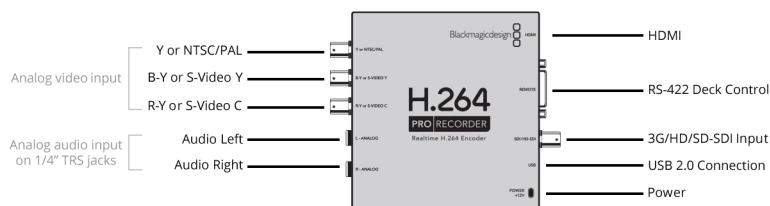

Entrée vidéo HDMI

1 x connecteur HDMI de type A.

Entrée audio analogique

2 canaux audio symétrique analogique professionnels avec connexions jack standard de 1/4".

Entrée audio SDI

2 canaux provenant de l'audio SDI intégrée.

Entrée audio HDMI

2 canaux provenant de l'audio HDMI intégrée.

Contrôle de périphérique

Port de contrôle RS-422 compatible avec Sony™.

Interface de l'ordinateur

USB 2.0 haut débit (480 Mb/s)

Normes

Prise en charge du format SD

Précision des couleurs HDMI

10 bits

Prise en charge de multiples débits de données

Les connexions vidéo SDI, HDMI et composante analogique sont commutables entre la définition standard et la haute définition. Le SDI commute entre le SDI définition standard 270 Mb/s, le HD-SDI 1,5 Gb/s et le HD-SDI 3Gb/s.