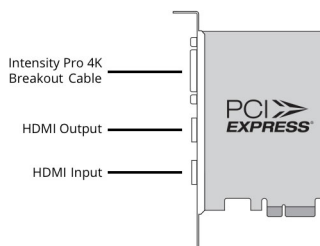

Sortie audio analogique

2 canaux audio RCA HiFi en 24 bits.

Sortie audio SPDIF

2 canaux 24 bits.

Prise en charge de multiples débits de données

Les connexions vidéo HDMI sont commutables entre les formats SD, HD et Ultra HD. Les connexions vidéo analogique composante sont commutables entre les formats SD et HD.

Interface de l'ordinateur

PCI Express 4 lignes, compatible avec les fentes PCIe à 4, 8 et 16 lignes.

Normes

Prise en charge du format SD

625i/50 PAL et 525i/59.94 NTSC, 480p

Prise en charge du format HD

720p50, 720p59.94, 720p60, 1080i50, 1080i59.94, 1080i60, 1080p23.98, 1080p24, 1080p25, 1080p29.97, 1080p30, 1080p50, 1080p59.94, 1080p60.