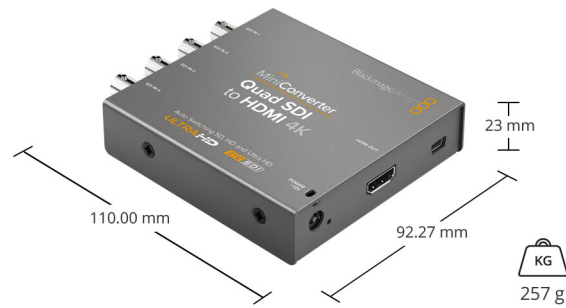

Caractéristiques Physiques

Caractéristiques D'environnement

Température d'utilisation :
0° à 40° C (32° à 104° F)

Température de stockage :
-20° à 45° C (-4° à 113° F)

Humidité relative :
0% à 90% sans condensation

Inclus

Mini Converter Quad SDI to HDMI 4K
Alimentation universelle 12 V avec fiches internationales interchangeable

---

Garantie

Garantie fabricant limitée à 3 ans.

Tous les éléments de ce site sont la propriété de Blackmagic Design Pty. Ltd. 2015, tous droits réservés.
Toutes les marques appartiennent à leurs propriétaires respectifs. Le prix de vente conseillé exclut les taxes sur les ventes/les droits et frais de transport.

Revendeur agréé Blackmagic Design