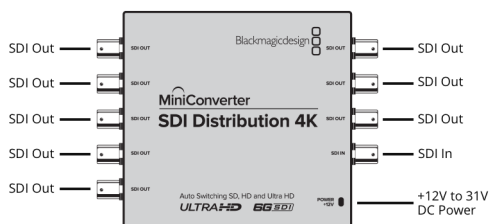

Synchronisation

Oui

Normes

Prise en charge du format SD

525/23.98 NTSC, 525/29.97 NTSC, 625/25 PAL.

Prise en charge du format HD

720p50, 720p59.94, 720p60, 1080i50, 1080i59.94, 1080i60, 1080p23.98, 1080PsF23.98, 1080p24, 1080PsF24, 1080p25, 1080PsF25, 1080p29.97, 1080PsF29.97, 1080p30, 1080PsF30, 1080p50, 1080p59.94, 1080p60

Prise en charge du format 4K

3840 x 2160p23.98, 3840 x 2160p24, 3840 x 2160p25, 3840 x 2160p29.97, 3840 x 2160p30, 4096 x 2160p24

Conformité aux normes SDI

SMPTE 259M, SMPTE 292M, SMPTE 296M, SMPTE 372M, SMPTE 424M-B, SMPTE 425M, SMPTE ST-2081

Débits vidéo SDI

Les connexions vidéo SDI sont commutables entre les formats 6G-SDI, HD et SD-SDI

Échantillonnage audio SDI

Fréquence d'échantillonnage de normes de télévision de 48 kHz et 24 bits.

Précision des couleurs SDI

10 bits

Espace colorimétrique SDI

YUV et RGB

Commutation automatique SDI

Détection automatique de SD, HD ou 6G-SDI.