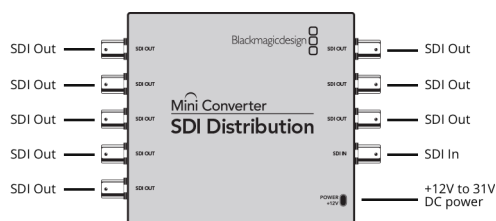

Mini Converter SDI Distribution

Il est désormais possible de distribuer simultanément un signal SD ou HD-SDI vers 8 sorties SDI ! Ce modèle est doté de connexions 3G-SDI dont les sorties sont synchronisées et qui effectue des commutations automatiques entre les formats SD, HD et 1080p60. Il offre également une prise en charge des formats ASI, auxiliaires et audio intégré. Si vous avez besoin d'un convertisseur de distribution SD et HD-SDI sans le coût d'un modèle Ultra HD, le Mini Converter SDI Distribution est la solution idéale !

€179

Connexions

Entrée vidéo SDI

Commutable entre la SD, HD et 3G-SDI.

Sortie vidéo SDI

8 sorties qui correspondent automatiquement à l'entrée vidéo SDI.

Prise en charge de multiples débits de données

Détection automatique de SD, HD, 2K ou 3G-SDI

Resynchronisation

Oui

Normes

Prise en charge du format SD

525/23.98 NTSC, 525/29.97 NTSC. 625/25 PAL.

Prise en charge du format HD

720p50, 720p59.94, 720p60, 1080i50, 1080i59.94, 1080i60, 1080p23.98, 1080PsF23.98, 1080p24, 1080PsF24, 1080p25, 1080PsF25, 1080p29.97, 1080PsF29.97, 1080p30, 1080PsF30, 1080p50, 1080p59.94, 1080p60.

Conformité aux normes SDI

SMPTE 259M, SMPTE 292M, SMPTE 296M, SMPTE 372M, SMPTE 424M-B et SMPTE 425M

Débits vidéo SDI

Les connexions vidéo SDI sont commutables entre les formats SD, HD et 2K DCI.

Échantillonnage vidéo SDI