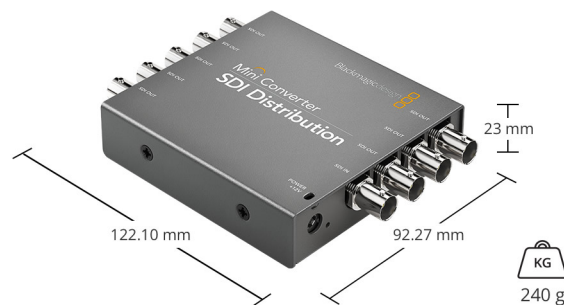

Prise en charge du format 2K

2048 x 1080PsF23.98, 2048 x 1080p23.98,
2048 x 1080PsF24, 2048 x 1080p24, 2048
x 1080PsF25, 2048 x 1080p25.

Échantillonnage audio SDI

Fréquence d'échantillonnage de
normes de télévision de 48 kHz et 24
bits.

Systèmes d'exploitation

Mac OS X 10.9 Mavericks,
Mac OS X 10.10 Yosemite
ou version plus récente.

Windows 7 ou
Windows 8.

Alimentation Requise

Alimentation

Alimentation universelle +12 V incluse
avec fiches internationales
interchangeables pour tous les pays.
Point d'attache pour câble.

Consommation d'énergie

4,80 Watts

Plage de tension opérationnelle

12 - 31V DC

Caractéristiques Physiques

Caractéristiques D'environnement

Température d'utilisation

0° à 40° C (32° à 104° F)

Température de stockage

-20° à 45° C (-4° à 113° F)

Humidité relative

0% à 90% sans condensation

Inclus

Mini Converter SDI Distribution

CD logiciel

Alimentation universelle 12 V avec fiches internationales interchangeables

---