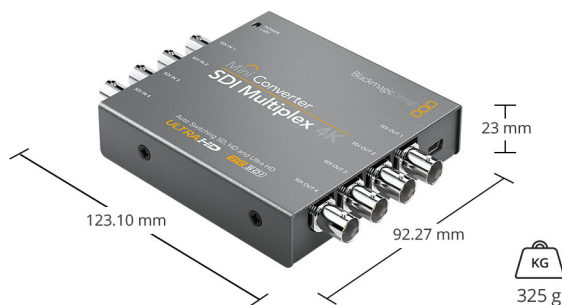

Prise en charge du format 2K

2048 x 1080PsF23.98, 2048 x 1080p23.98,
2048 x 1080PsF24, 2048 x 1080p24, 2048
x 1080PsF25, 2048 x 1080p25

Débits vidéo SDI

Les connexions vidéo SDI sont
commutables entre la définition
standard, la haute définition et la
6G-SDI

Commutation automatique SDI

Détection automatique de SD, HD ou
6G-SDI.

Logiciel

Contrôle par logiciel

Mise à jour logicielle pour Mac OS X™ et
Windows™ via USB.

Mise à jour du logiciel interne

Via application de mise à jour fournie.

Systemes d'exploitation

Mac OS X 10.9 Mavericks,
Mac OS X 10.10 Yosemite
ou version plus récente.

Windows 7 ou
Windows 8.

Contrôle Des Parametres

Mini-interrupteurs ou logiciel USB.

Alimentation Requise

Alimentation

Alimentation universelle +12 V incluse
avec fiches internationales
interchangeables pour tous les pays.
Point d'attache pour câble.

Consommation d'énergie

5,2 Watts

Plage de tension opérationnelle

12 - 31 V DC

Caractéristiques Physiques