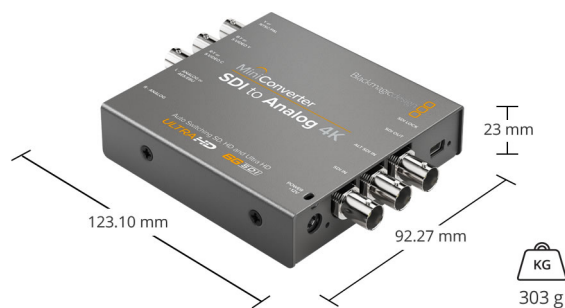

Caractéristiques Physiques

Caractéristiques D'environnement

Température d'utilisation

0° à 40° C (32° à 104° F)

Température de stockage

-20° à 45° C (-4° à 113° F)

Humidité relative

0% à 90% sans condensation

Inclus

Mini Converter SDI to Analog 4K

CD Logiciel

Alimentation universelle 12 V avec fiches internationales interchangeables

---

Garantie

Garantie fabricant limitée à 3 ans.

Tous les éléments de ce site sont la propriété de Blackmagic Design Pty. Ltd. 2015, tous droits réservés.

Toutes les marques appartiennent à leurs propriétaires respectifs. Le prix de vente conseillé exclut les taxes sur les ventes/les droits et frais de transport.

Revendeur agréé Blackmagic Design