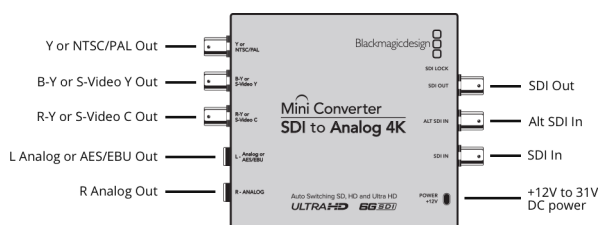

Mises à jour et configuration

USB

Entrée redondante SDI

Commute automatiquement lors d'une perte du signal SDI principal.

Prise en charge de multiples débits de données

Détection automatique de SD, HD ou 6G-SDI.

Synchronisation

Oui

Normes

Prise en charge du format SD

525/23.98 NTSC, 525/29.97 NTSC, 625/25 PAL.

Conformité aux normes SDI

SMPTE 292M, SMPTE 259M, SMPTE 296M, SMPTE 372M, SMPTE 424M-B, SMPTE 425M, SMPTE ST-2081, ITU-R BT.656, ITU-R BT.601.