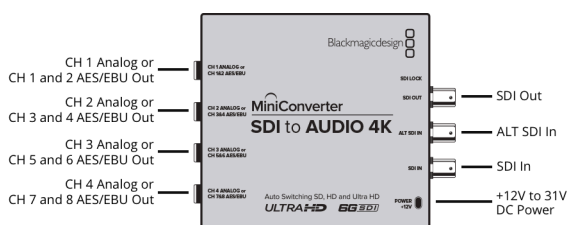

Synchronisation

Oui

Normes

Conformité aux normes SDI

SMPTE 292M, SMPTE 259M, SMPTE 296M, SMPTE 372M, SMPTE424M-B, SMPTE 425M, SMPTE ST-2081, ITU-R BT.656, ITU-R BT.601.

Échantillonnage audio SDI

Fréquence d'échantillonnage de normes de télévision de 48 kHz et 24 bits.

Précision des couleurs SDI

4:2:2, 4:4:4