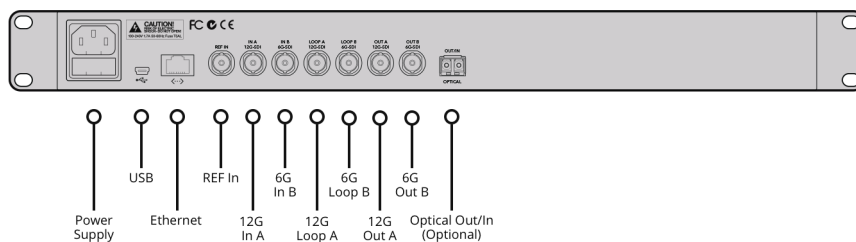

Normes

Prise en charge du format SD

625/25 PAL et 525/29.97 NTSC.

Prise en charge du format HD 1.5 Gb/s

720p50, 720p59.94, 720p60, 1080PsF23.98, 1080p23.98, 1080PsF24, 1080p24, 1080PsF25, 1080p25, 1080PsF29.97, 1080p29.97, 1080PsF30, 1080p30, 1080i50, 1080i59.94 et 1080i60.

Prise en charge du format HD 3Gb/s

1080p50, 1080p59.94 et 1080p60 de niveaux A et B

Prise en charge du format 2K

1080PsF23.98, 1080p23.98, 1080PsF24, 1080p24.

Prise en charge du format

Ultra HD

2160p23.98, 2160p24, 2160p25, 2160p29.97, 2160p30, 2160p50, 2160p59.94, 2160p60.

Conformité aux normes SDI

SMPTE 259M, SMPTE 292M, SMPTE 296M, SMPTE 372M, SMPTE 425M

Prise en charge des

métadonnées SDI

Prise en charge VITC/ATC, SMPTE 12M. Prise en charge de l'indexation vidéo y compris WSS, RP186 et AFD, SMPTE 2016. Prise en charge du sous-titrage codé pour les conversions de et vers les normes 608 et 708, SMPTE 334M.

Échantillonnage audio

Fréquence d'échantillonnage de normes de télévision de 48 kHz et 24 bits

Échantillonnage vidéo

SDI 4:2:2

Précision des couleurs

10 bits

Espace colorimétrique

REC 601, REC 709

Prise en charge du format SDI

Commutable entre les formats 525 NTSC, 625 PAL, 720HD, 1080HD, 2K 2048 x 1080 et Ultra HD 3840 x 2160.